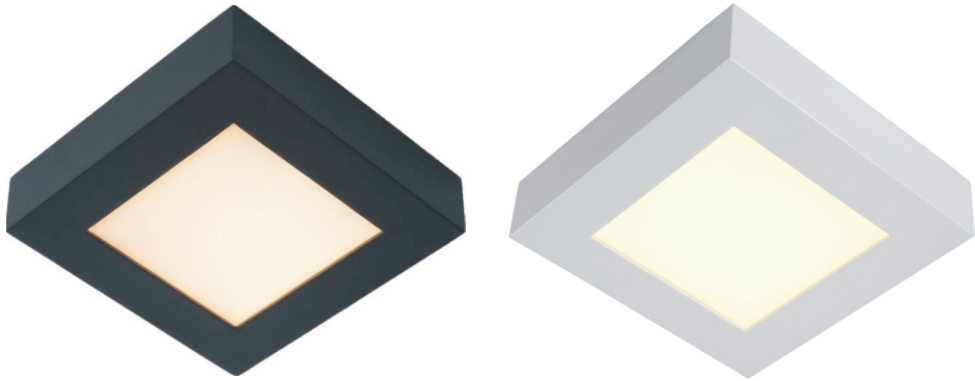

LUCIDE

GENERAL SPECIFICATION

item number : 28117/17/30

EAN code : 5411212281258

item number : 28117/17/31

EAN code : 5411212281333

BRICE LED

General

Dimensions LxWxH : 16.8cmx16.8cmx3,9cm
Height minimum : 3,9cm
Height maximum : 3,9cm
Dimensions shade LxWxH : -
Main material : Aluminum, PMMA
Ceiling rose material : -
Color : Matt black&Matt white
Style : Modern
Shape : Square
Weight : 0.91 kg
Warranty : 3 years