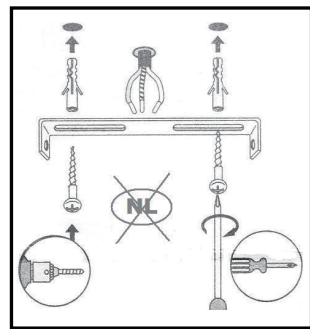

Dimensions LxWxH : 16.8cmx16.8cmx3,9cm
Height minimum : 3,9cm
Height maximum : 3,9cm
Dimensions shade LxWxH : -
Main material : Aluminum, PMMA
Ceiling rose material : -
Color : Matt black&Matt white
Style : Modern
Shape : Square
Weight : 0.91 kg
Warranty : 3 years

Installation of items in bathroom:

Product specifications

Dimmable : Yes
Light direction : Around(diffuser)
Adjustable in height : Not adjustable In Height (Before Installation)
Directional : 110°
Cable : No cable On Product
Cable length : - cm
Sensor : Without Sensor
Control : Light Switch Control
IP-Class : 44
Electric class : 2
Light source including ?: Yes
Lamp socket : No
Light source number : 72
Power requirements : 220-240V~50Hz
Bulb type & maximum wattage : SMD 4014 LED 15W

INSTALLATION DRAWING SPECIFICATIONS

Dit product bevat een lichtbron van energie-efficiëntieklasse G
Ce produit contient une source lumineuse de classe énergétique G
This product contains a light source of energy efficiency class G
Dieses Produkt enthält eine Lichtquelle der Energieeffizienzklasse G
Ten produkt zawiera ród o wiat a o klasie efektywno ci energetycznej G