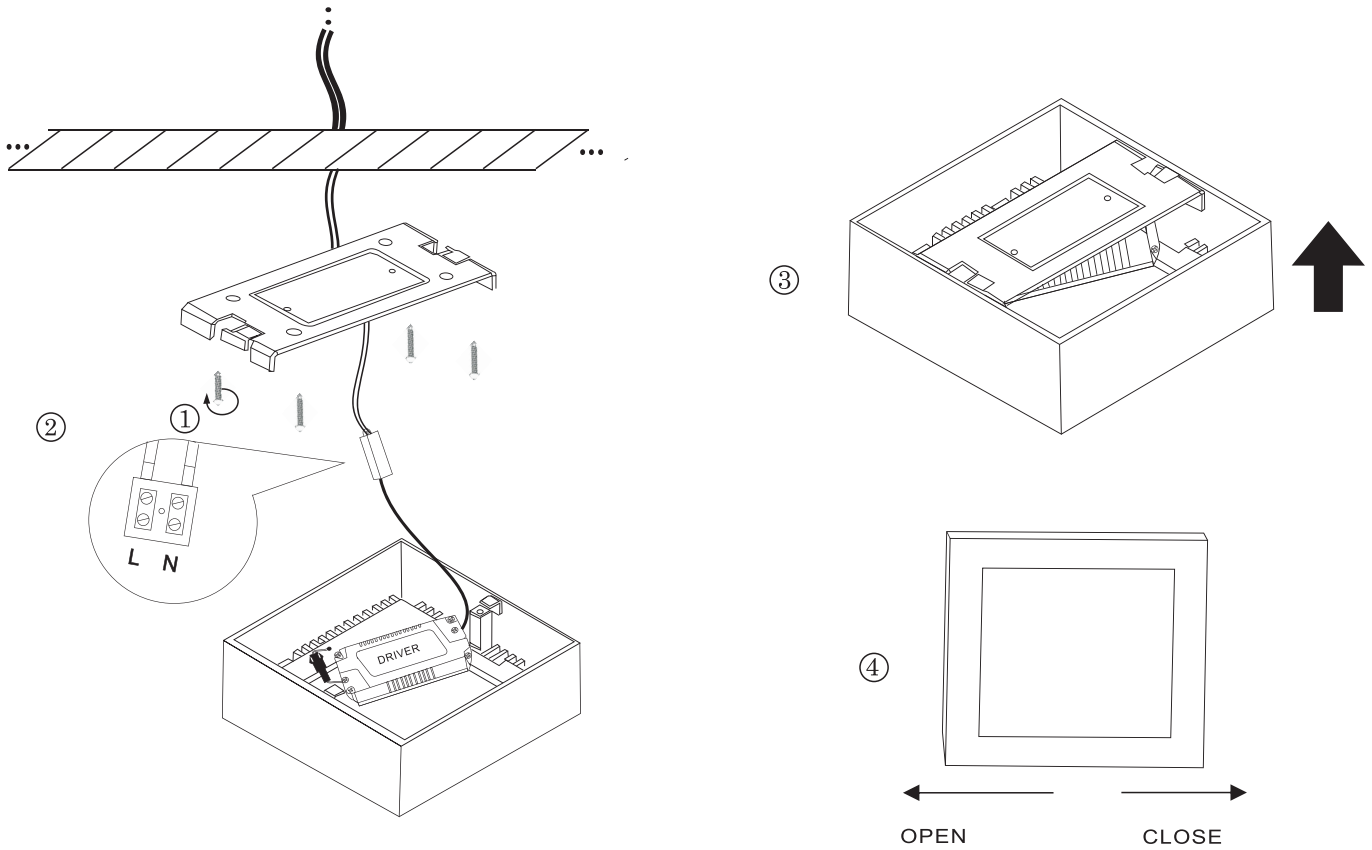

Dimensions LxWxH : 16.8cmx16.8cmx3,9cm
Height minimum : 3,9cm
Height maximum : 3,9cm
Dimensions shade LxWxH : -
Main material : Aluminum, PMMA
Ceiling rose material : -
Color : Matt black&Matt white
Style : Modern
Shape : Square
Weight : 0.91 kg
Warranty : 3 years

Installation of items in bathroom:

Product specifications

Dimmable : Yes
Light direction : Around(diffuser)
Adjustable in height : Not adjustable In Height (Before Installation)
Directional : 110°
Cable : No cable On Product
Cable length : - cm
Sensor : Without Sensor
Control : Light Switch Control
IP-Class : 44
Electric class : 2
Light source including ?: Yes
Lamp socket : No
Light source number : 72
Power requirements : 220-240V~50Hz
Bulb type & maximum wattage : SMD 4014 LED 15W

IP classifications	zone 0	zone 1 minimum	zone 2 minimum	zone 3 minimum

For more specifications of this product please visit www.lucide.com

BRICE LED

Item number :28117/17/30
EAN code :5411212281258
Item number :28117/17/31
EAN code :5411212281333

INSTALLATION DRAWING SPECIFICATIONS

Dit product bevat een lichtbron van energie-efficiëntieklasse G
Ce produit contient une source lumineuse de classe énergétique G
This product contains a light source of energy efficiency class G
Dieses Produkt enthält eine Lichtquelle der Energieeffizienzklasse G
Ten produkt zawiera ród o wiat a o klasie efektywno ci energetycznej G